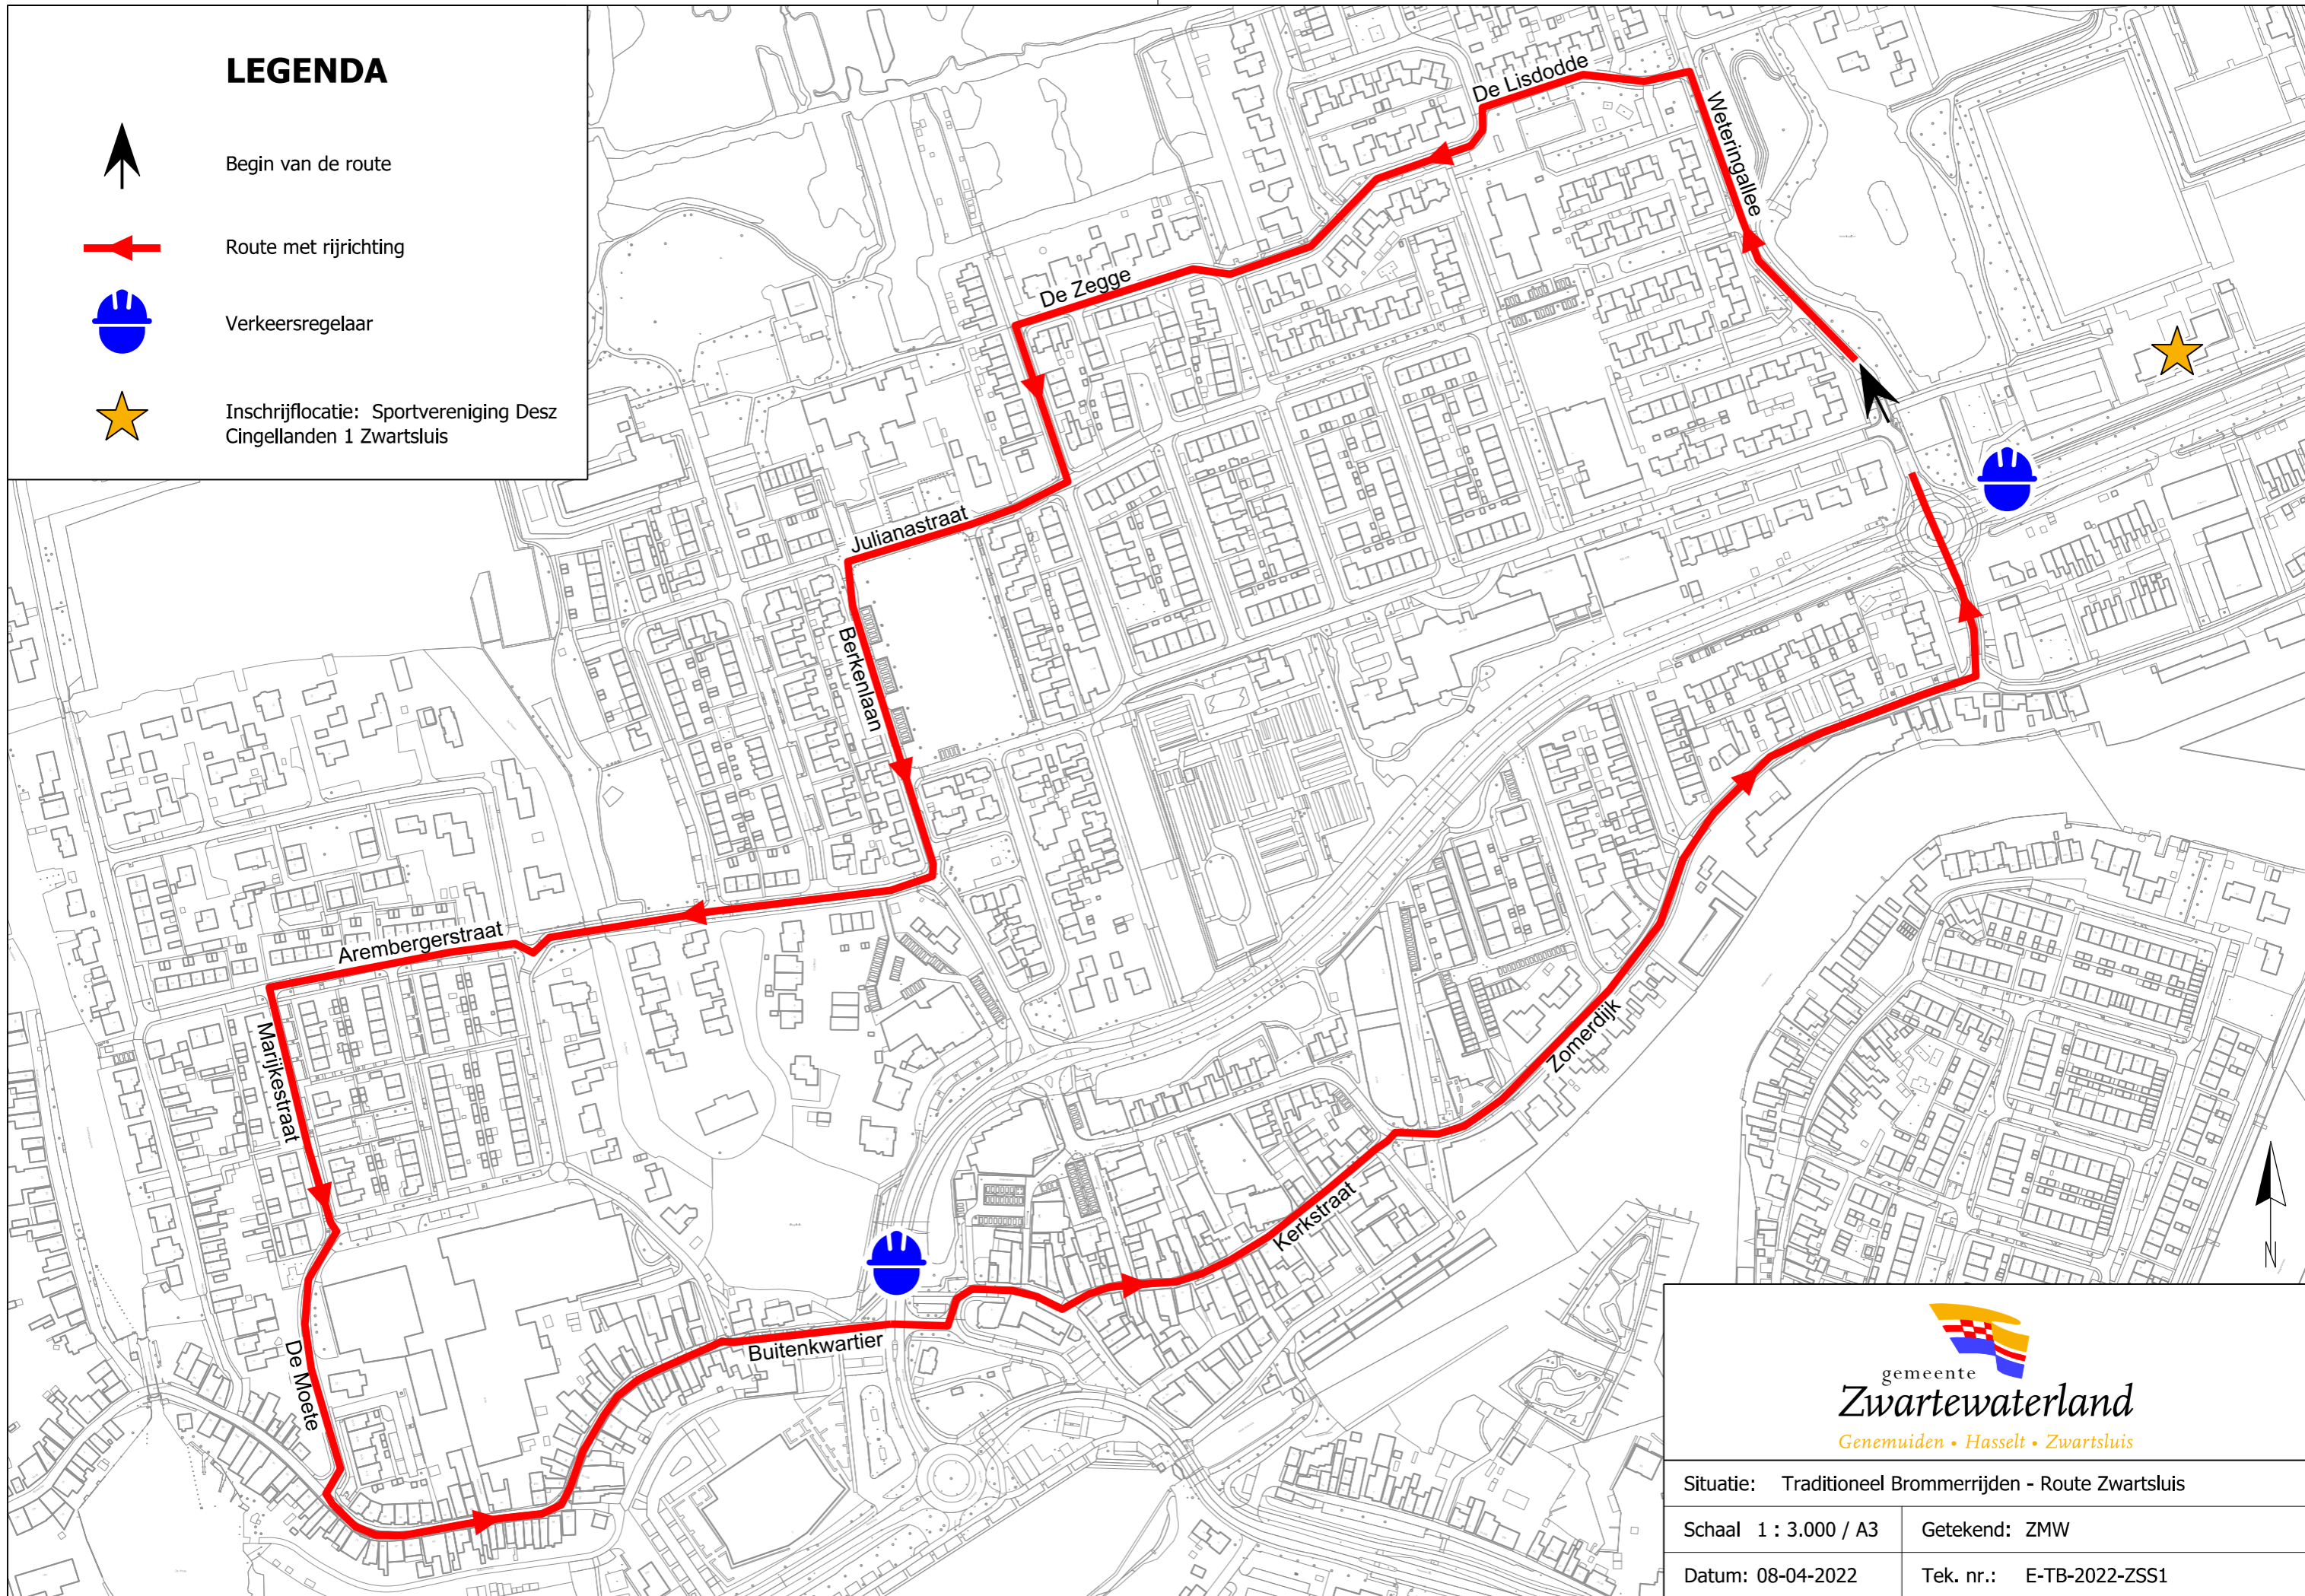

LEGENDA

-  Begin van de route
-  Route met rijrichting
-  Verkeersregelaar
-  Inschrijfflocatie: Sportvereniging Desz Cingellanden 1 Zwartsluis

gemeente
Zwartewaterland
Genemuiden • Hasselt • Zwartsluis

Situatie: Traditioneel Brommerrijden - Route Zwartsluis	
Schaal 1 : 3.000 / A3	Getekend: ZMW
Datum: 08-04-2022	Tek. nr.: E-TB-2022-ZSS1